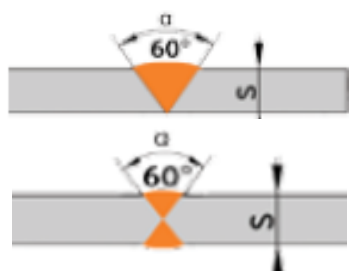

LASSCHOENEN

360°

VAST

90° - Welding

360°

Vast

a	plaatdikte	UNO	SOLO / LINK	KSB *	KSB
	Smal	86777869	-	-	-
2.8 mm	4 mm	86777864	-	-	-
4.2 mm	6 mm	86777860	86777819	-	-
5.6 mm	8 mm	86777861	86777820	-	-
7 mm	10 mm	86777862	86777821	86777821	86777839
8.4 mm	12 mm	86777863	86777822	86777822	86777840
10,5 mm	15 mm	-	86777823	86777823	86777841
14 mm	20 mm	-	86777824	86777824	86777842
17,5 mm	25 mm	-	86777825	86777825	86777843
21 mm	30 mm	-	86777826	86777826	86777844
24,5 mm	35 mm	-	-	86777827	86777845
28 mm	40 mm	-	-	86777828	86777846

* adapter 81567801 nodig (vast naar 360°) -> zie specials

		360°			Vast
					
V-las plaatdikte	X-las plaatdikte	UNO	SOLO / LINK	KSB *	KSB
6 mm	12 mm	86777865	-	-	-
8 mm	16 mm	86777866	86777829	86777829	86777847
10 - 12 mm	20-25 mm	86777867	86777830	86777830	86777848
15 mm	30 mm	-	86777831	86777831	86777849
20 mm	40 mm	-	86777832	86777832	86777850
25 mm	50 mm	-	-	-	86777851
30 mm	60 mm	-	-	-	86777852
35 mm	70 mm	-	-	-	86777853
40 mm	80 mm	-	-	-	86777854